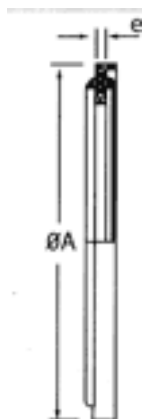

# Anel de vedação TC

## ESPECIFICAÇÕES TÉCNICAS

Imagem meramente ilustrativa

Bitola	ØA	E
1/2"	25,00	1,80
3/4"	25,00	1,80
1"	50,00	1,80
1.1/2"	50,00	1,80
2"	64,00	1,80
2.1/2"	77,00	1,80
3"	91,00	1,80
4"	119,00	1,80
6"	-	-
8"	-	-

Dimensões em mm