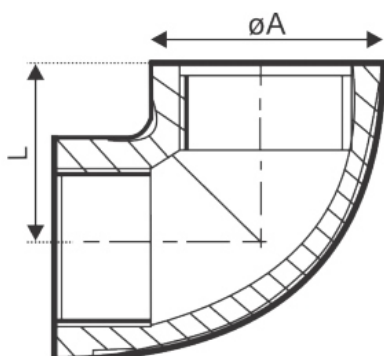

Cotovelo 45° roscas fêmea BSP

ESPECIFICAÇÕES TÉCNICAS

Imagem meramente ilustrativa

Bitola	ØA	L
1/8"	18,00	17,50
1/4"	21,00	19,40
3/8"	26,00	20,70
1/2"	29,00	22,00
3/4"	35,00	25,00
1"	43,00	28,00
1.1/4"	52,00	33,00
1.1/2"	58,00	36,00
2"	71,00	43,00
2.1/2"	86,50	48,50
3"	99,00	53,80
4"	125,00	64,70

Dimensões em mm