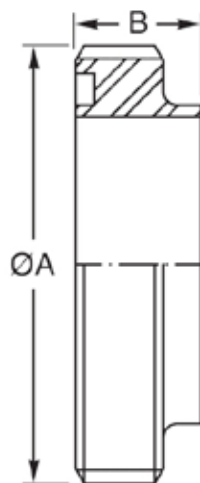

Macho solda SMS aço inox

ESPECIFICAÇÕES TÉCNICAS

Imagem meramente ilustrativa

Bitola	ØA	B
1/2"	-	-
3/4"	-	-
1"	40,00	15,00
1.1/2"	60,00	20,00
2"	70,00	20,00
2.1/2"	85,00	24,00
3"	98,00	24,00
4"	132,00	35,00
6"		
8"	-	-

Dimensões em mm