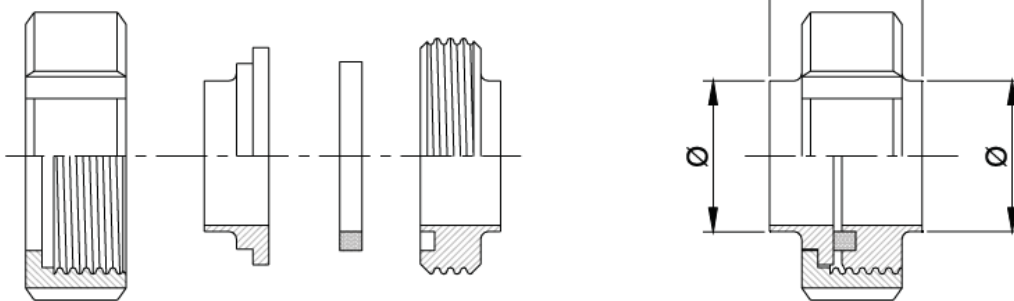

## União SMS aço inox

ESPECIFICAÇÕES TÉCNICAS

Imagem meramente ilustrativa

Bitola	A
1/2"	-
3/4"	-
1"	32,00
1.1/2"	38,00
2"	39,00
2.1/2"	43,00
3"	47,00
4"	59,00
6"	54,00
8"	-

Dimensões em mm